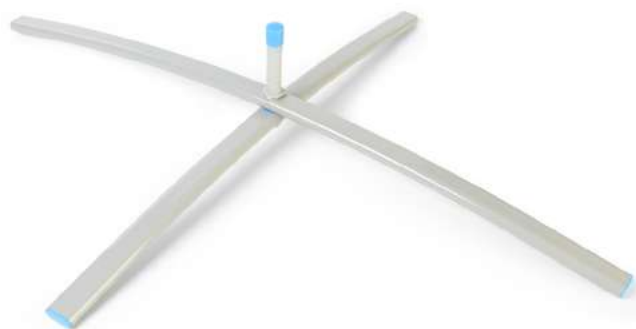

### Oceľový stojan s rotátorom pod koleso auta

Hmotnosť	Rozmery	Rozmery balenia
2,8 kg	50 x 20 cm	55 x 20 x 7 cm

### Křížový stojan s rotátorom - oceľový plech

Hmotnosť	Rozmery	Rozmery balenia
5 kg	70 x 70 cm	85 x 10 x 10 cm

### Křížový stojan s rotátorom - sivo lakovaná oceľ

Hmotnosť	Rozmery	Rozmery balenia
1,2 kg	68 x 82 cm	86 x 20 x 7 cm

**Oceľová doska s rotátorom  
30 x 30 cm**

Hmotnosť	Rozmery	Rozmery balenia
4,2 kg	30 x 30 cm	33 x 33 x 10 cm

**Plastová otočná  
základňa waterbase**

Hmotnosť	Rozmery	Rozmery balenia
1,8 kg	45 x 45 x 10 cm	48 x 48 x 18 cm

**Křížový stojan s rotátorom -  
chrómová oceľ**

Hmotnosť	Rozmery	Rozmery balenia
2,8 kg	50 x 50 cm	62 x 12 x 12 cm